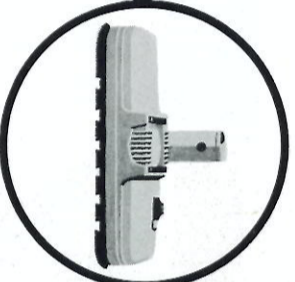

ERRRES I.S. 250 MET 600 WATT MOTOR, INCLUSIEF STANDAARDOSET **F 490,-**
VAN 8 HULPSTUKKEN

Fonkelnieuw

RAZENDSTERK

Dit is al de derde generatie van de Jumbo, de beroemde Erres gezinstofzuiger. Ideaal voor vaste vloerbedekking en hoogpolige tapijten. Nieuw is ook de vormgeving: nog leuker om te zien, nog prettiger om mee te werken. De gespreide luchtuitlaat voorkomt opwerfend stof. En de drempelrijder kreeg wieltjes, die de Jumbo nog volzamer maken dan voorheen. Een machtige stofzuiger met een vermogen van 600 Watt: één keer zuigen.... Klaar!

ERRRES JUMBO DE RAZENDSTERKE GEZINSTOFZUIGER IN FONKELNIEUWE UITVOERING

De formidabele zuigkracht blijft constant tot de laatste minuut. Een uitkomst voor hoogpolige tapijten. Met zuigkrachtregeelaar voor het voorzichtig stofvrij maken van overgordijnen enz.

Hij is erop berekend: de Jumbo staat ook op trapreden stevig,

Nieuw is ook het brede vakje voor het 5 meter lange, soepele snoer. Altijd bij de hand en loch uit zicht.

STOKVIS

ERRRES JUMBO

HANDSTEELSTOFZUIGER