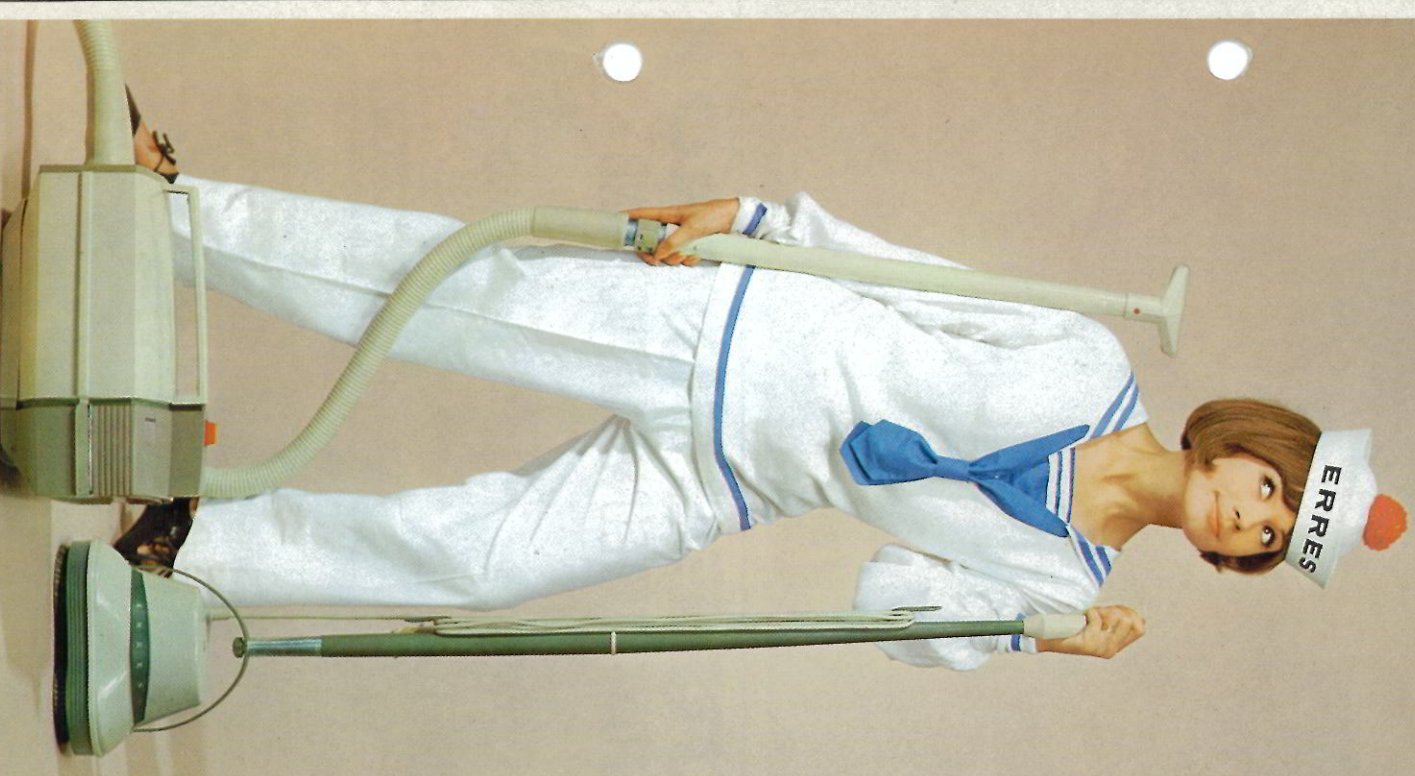

**SCHOOON
SCHIP MET
STOFZUIGERS EN
VLOERWRIJVERS**

ERRRES
BEDRIJFSVLOERWRIJVER
SZ 48 MAAKT VEEL
GEBRUIKTE VLOEREN
WEER ALS NIEUW

Een volkomen spatwaterdichte vloerwrijver, die schrobt en boent, in de was zet en uitwrijft en tot slot ook nog polijst tot hoogglans. Komt tot in de uiterste hoeken en ligt bijzonder zichtig in de hand. Een gemakkelijk te bedienen, bedrijfzeker machine voor kantoren, fabrieken, hotels, ziekenhuizen enz. KEMA goedgekeurd.

ERRRES SZ 48, COMPLEET **F 275,-**

ERRRES VLOERWRIJVER **VW 20**
MAAKT HET ZWAARSTE WERK LICHT

In deze sierlijke Erres zorgen 2 krachtig tegen elkaar indraaiende borstels voor een magnetiek wrijf-effect. Het kunststofhuis dempt motorgeruis en voorkomt beschadiging aan meubels enz. In- en uitwrijven gaat met dezelfde borstels; voor polijsten tot hoogglans worden 2 viltschijven meegeleverd. Een moderne vloerwrijver, licht te besturen en trillingvrij, met ingebouwde looprol voor gemakkelijk verplaatsen.

ERRRES VW 20, COMPLEET **F 185,-**

SCHOOON SCHIP MET ERRRES
STOFZUIGERS EN VLOERWRIJVERS

ERRRES
BEDRIJFSSTOFZUIGER
I.S.250 STERK, SNEL
EN DOELMATIG

Tezamen met de ERRES vloerwrijver SZ 48 vormt de Erres bedrijfsstofzuiger een perfecte combinatie voor het reinigen van grote ruimten. Deze stofzuiger is zo eenvoudig te bedienen, dat iedereen er direct snel en doelmatig mee kan werken. Ideaal voor kantines, warenhuizen, hotels, kantoorruimten, confectie-ateliers enz.

ERRRES I.S. 250 MET 600 WATT MOTOR, INCLUSIEF STANDAARDOSET **F 490,-**
VAN 8 HULPSTUKKEN

Fonkelnieuw

RAZENDSTERK

Dit is al de derde generatie van de Jumbo, de beroemde Erres gezinstofzuiger. Ideaal voor vaste vloerbedekking en hoogpolige tapijten. Nieuw is ook de vormgeving: nog leuker om te zien, nog prettiger om mee te werken. De gespreide luchtuitlaat voorkomt opwerfend stof. En de drempelrijder kreeg wieltjes, die de Jumbo nog volzamer maken dan voorheen. Een machtige stofzuiger met een vermogen van 600 Watt: één keer zuigen.... Klaar!