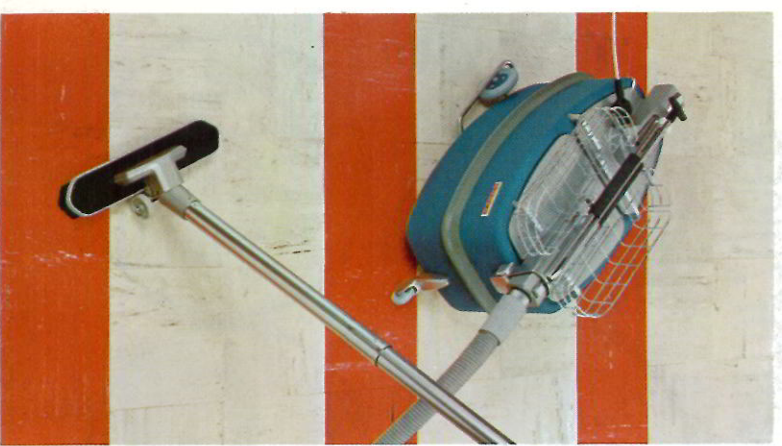

**SCHOOON
SCHIP MET
STOFZUIGERS EN
VLOERWRIJVERS**

ERRRES
BEDRIJFSVLOERWRIJVER
SZ 48 MAAKT VEEL
GEBRUIKTE VLOEREN
WEER ALS NIEUW

Een volkomen spatwaterdichte vloerwrijver, die schrobt en boent, in de was zet en uitwrijft en tot slot ook nog polijst tot hoogglans. Komt tot in de uiterste hoeken en ligt bijzonder zichtig in de hand. Een gemakkelijk te bedienen, bedrijfzeker machine voor kantoren, fabrieken, hotels, ziekenhuizen enz. KEMA goedgekeurd.

ERRRES SZ 48, COMPLEET **F 275,-**

ERRRES VLOERWRIJVER **VW 20**
MAAKT HET ZWAARSTE WERK LICHT

In deze sierlijke Erres zorgen 2 krachtig tegen elkaar indraaiende borstels voor een magnetiek wrijf-effect. Het kunststofhuis dempt motorgeruis en voorkomt beschadiging aan meubels enz. In- en uitwrijven gaat met dezelfde borstels; voor polijsten tot hoogglans worden 2 viltschijven meegeleverd. Een moderne vloerwrijver, licht te besturen en trillingvrij, met ingebouwde looprol voor gemakkelijk verplaatsen.

ERRRES VW 20, COMPLEET **F 185,-**

SCHOOON SCHIP MET ERRRES
STOFZUIGERS EN VLOERWRIJVERS

ERRRES
BEDRIJFSSTOFZUIGER
I.S.250 STERK, SNEL
EN DOELMATIG

Tezamen met de ERRES vloerwrijver SZ 48 vormt de Erres bedrijfsstofzuiger een perfecte combinatie voor het reinigen van grote ruimten. Deze stofzuiger is zo eenvoudig te bedienen, dat iedereen er direct snel en doelmatig mee kan werken. Ideaal voor kantines, warenhuizen, hotels, kantoorruimten, confectie-ateliers enz.

ERRRES I.S. 250 MET 600 WATT MOTOR, INCLUSIEF STANDAARDOSET **F 490,-**
VAN 8 HULPSTUKKEN

Fonkelnieuw

RAZENDSTERK

Dit is al de derde generatie van de Jumbo, de beroemde Erres gezinstofzuiger. Ideaal voor vaste vloerbedekking en hoogpolige tapijten. Nieuw is ook de vormgeving: nog leuker om te zien, nog prettiger om mee te werken. De gespreide luchtuitlaat voorkomt opwerfend stof. En de drempelrijder kreeg wieltjes, die de Jumbo nog volzamer maken dan voorheen. Een machtige stofzuiger met een vermogen van 600 Watt: één keer zuigen.... Klaar!