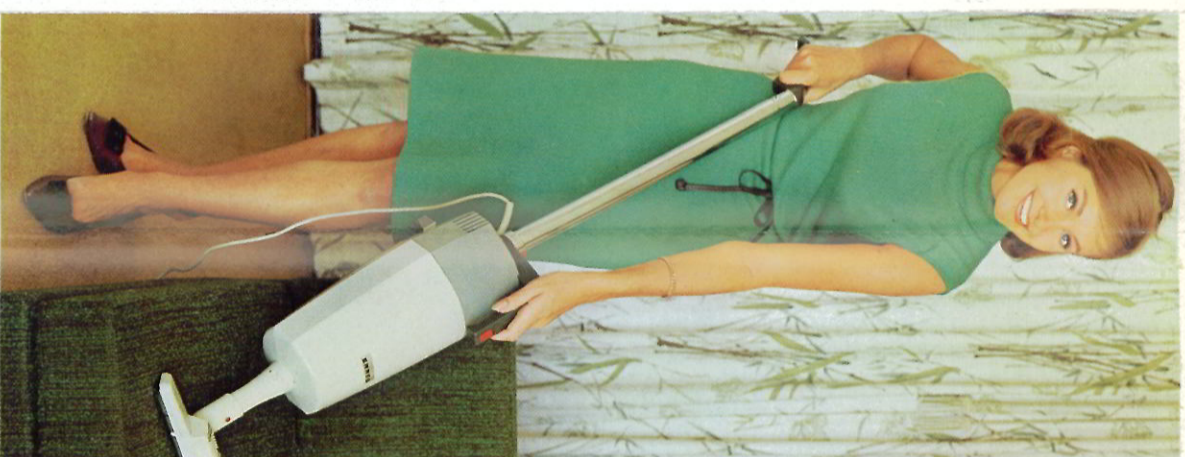

STOKVIS

ERRRES JUMBO

HANDSTEELSTOFZUIGER

een fantastische
stofzuiger met
3 gebruiksmogelijkheid

Nieuw van vorm en bedieningsgemak: Erres Jumbo handsteelstofzuiger met beugelsluiting en gespreide luchtuitlaat. Te gebruiken als steelstofzuiger voor vloeren en tapijten, als handstofzuiger voor stoelen en autobekleding, als hand/steelstofzuiger voor hooggelegen plaatsen. Hangt gebruiksklaar in de kast en ligt uitgebalanceerd in de hand. Een lichtgewicht met reuzenkracht!

ERRRES Jumbo handsteelstofzuiger met 375 Watt motor, F 145,- inclusief accessoires

Wilt u meer weten?
Wij staan graag voor u klaar: